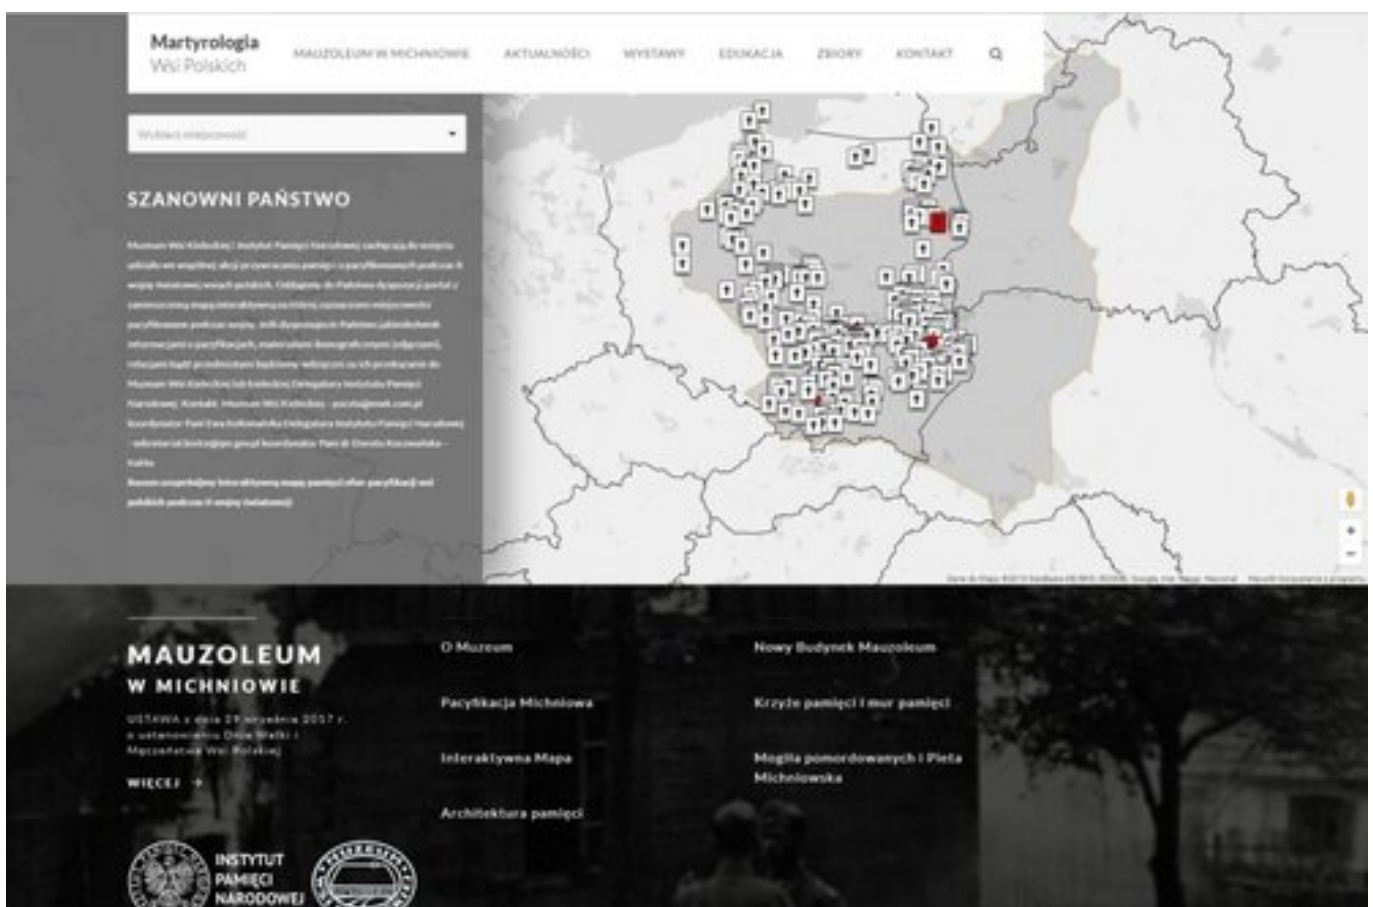

Edukacja IPN

<https://edukacja.ipn.gov.pl/edu/multimedia-1/portale-edukacyjne/84711,Martyrologia-wsi-polskich.htm>

27.04.2024, 10:36

Martyrologia wsi polskich

Portal martyrologiawspolskich.pl to wspólne dzieło Instytutu Pamięci Narodowej i Muzeum Wsi Kieleckiej. Portal powstał w ramach prac nad rozbudową i modernizacją istniejącego Mauzoleum Martyrologii Wsi Polskich w Michniowie i przybliży założenia merytoryczne i architektoniczne nowego budynku ekspozycyjnego. Celem przedsięwzięcia jest przedstawienie tragicznych dziejów polskiej wsi w okresie II wojny światowej pod dwiema okupacjami.

W poszczególnym modułach zaprezentowano wszelkie formy represji jakim wieś podlegała w okresie okupacji niemieckiej i sowieckiej z uwzględnieniem specyfiki poszczególnych ziem polskich, w tym Kresów Wschodnich i ziem wcielonych do III Rzeszy.

Portal zawiera bogactwo materiału ikonograficznego, źródłowego i dokumentacyjnego, w tym archiwalne - niezwykle wymowne filmy i audycje radiowe, dostępne obecnie w nowoczesnej formie dla każdego odwiedzającego stronę www.martyrologiawspolskich.pl