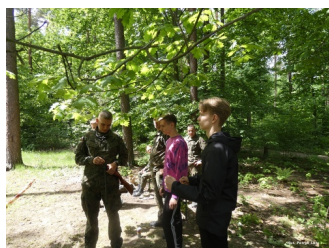

Miejska Gra Terenowa w Tomaszowie Lubelskim