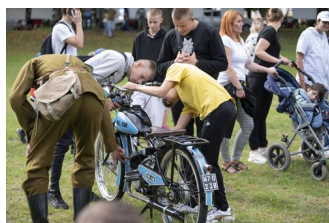

Zajęcia edukacyjne dla dzieci z klas I-III szkół podstawowych pt. „Zwierzęca brygada”, przybliżające historię niezwykłych zwierząt, które towarzyszyły polskim żołnierzom na wszystkich frontach II wojny światowej.

Tomaszów Lubelski 2023
(9)

Otwarta lekcja historii dla uczniów klas VII-VIII szkół podstawowych i szkół średnich, z udziałem dr. Andrzeja Gładysza ze Stowarzyszenia Rekonstrukcji Historycznej „Wrzesień '39”, na temat agresji niemieckiej i sowieckiej we wrześniu 1939 roku.

Tomaszów Lubelski 2023
(10)

Tomaszów Lubelski 2023
(11)

Tomaszów Lubelski 2023
(12)

Tomaszów Lubelski 2023
(13)

Tomaszów Lubelski 2023
(14)

Prezentacja wystawy IPN pt. „Sportowcy-patrioci II RP” połączona z prelekcją tematyczną dla dzieci i młodzieży oraz testem wiedzy.