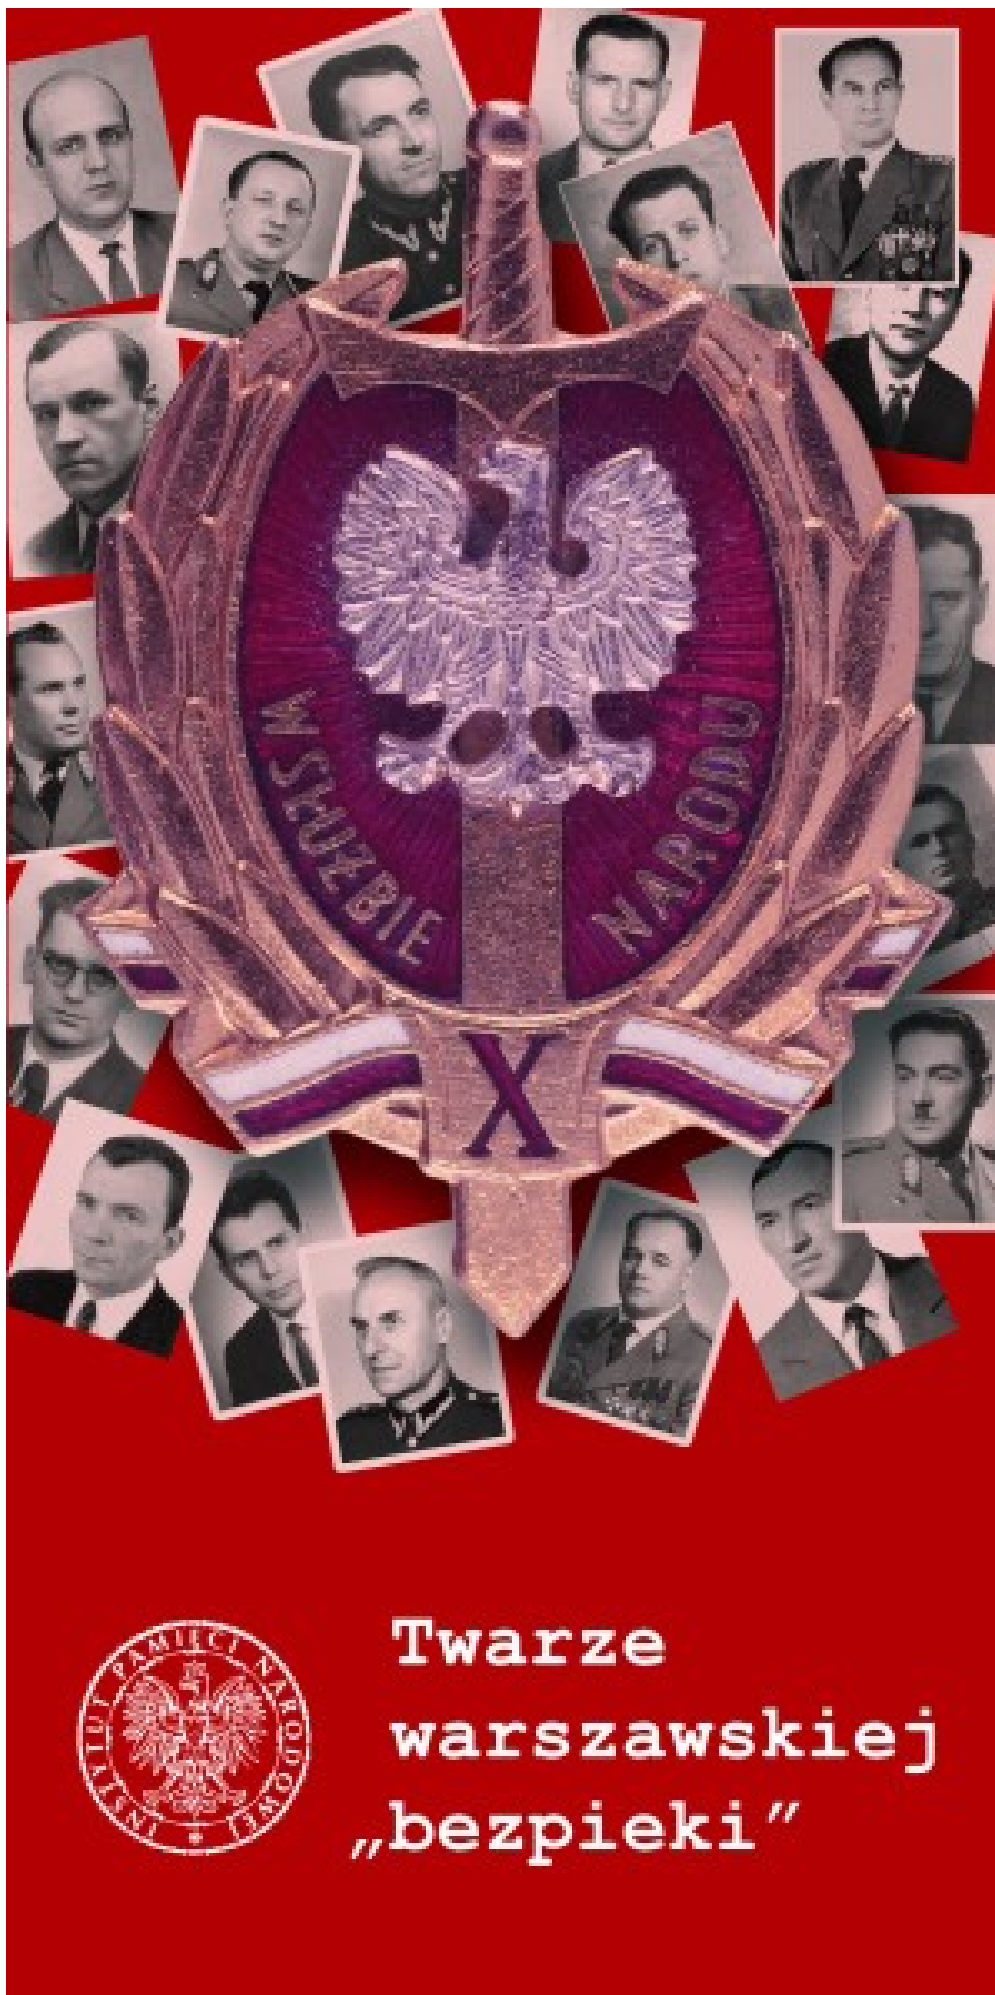

zdjęcie zajawkowe